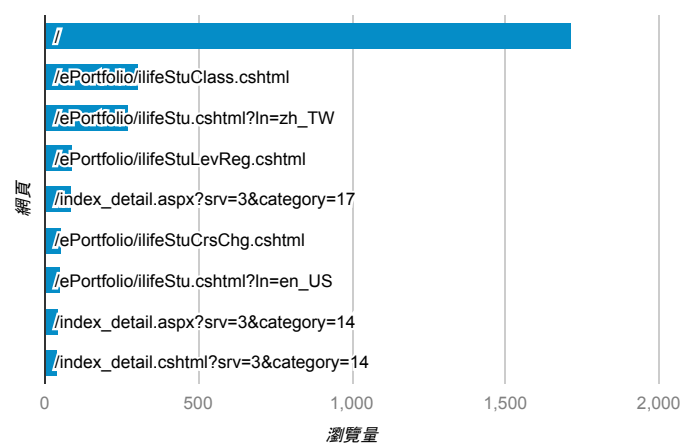

報表03_內容

2018年3月26日 - 2018年4月1日

所有使用者
100.00% 個工作階段

網頁載入平均需時 (秒)

● 平均網頁載入時間 (秒)

網頁載入平均需時 (秒)和瀏覽量 (依 網頁 分組)

網頁	平均網頁載入時間 (秒)	瀏覽量
/ePortfolio/ilifeStu.cshtml?ln=zh_TW	5.60	276
/	3.66	1,715
/index_detail.aspx?srv=3&pg=202	3.65	1
/index_detail.aspx?srv=3&category=10&pg=6	3.38	6
/index_detail.aspx?srv=3&category=17	2.50	86
/index_detail.aspx?srv=3&category=10	1.95	6
/index_detail_share.cshtml?id=69AE887706DAD25B	1.62	1
/ePortfolio/ilifeStuClass.cshtml	0.25	303
/activity_104-1_game1.aspx	0.00	1
/activity_105-2_game1.aspx	0.00	1

網頁載入平均需時 (秒) (依瀏覽器分組)

瀏覽器	平均網頁載入時間 (秒)
Firefox	10.64
Opera	3.86
Chrome	3.65
Safari	3.17
Internet Explorer	1.96

瀏覽量 (依網頁分組)

造訪和新造訪率 (依 關鍵字 分組)

關鍵字	工作階段	新工作階段百分比
(not provided)	407	77.15%
淡江	1	0.00%